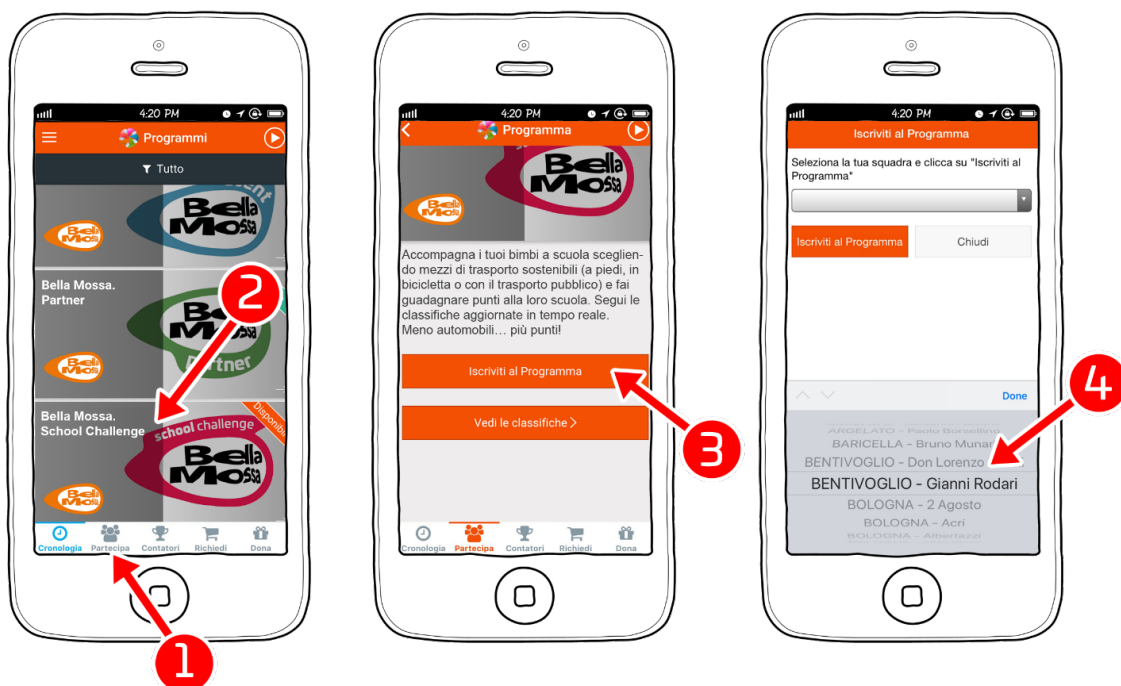

Di seguito troverete le istruzioni su come aderire a Bella Mossa e su come iscrivervi alla squadra della vostra scuola. Grazie a tutti e buon divertimento!

**Maggiori informazioni su [www.bellamossa.it](http://www.bellamossa.it).**

**Bella Mossa** è un'iniziativa di promozione della mobilità sostenibile, promossa e coordinata dalla SRM, l'agenzia del Comune e della Città Metropolitana di Bologna per la mobilità e il trasporto pubblico locale. È patrocinata dalla Regione Emilia-Romagna, dalla Città Metropolitana di Bologna e da diversi comuni della provincia. Bella Mossa è una iniziativa del Piano urbano della mobilità sostenibile (PUMS).

## COME ISCRIVERSI ALLA SQUADRA DELLA TUA SCUOLA

Scarica la app  BetterPoints, disponibile per Android e iOS, e registrati.

- 1 Clicca su “Partecipa”
- 2 Entra nel programma “Bella Mossa. School Challenge”
- 3 Clicca su “Iscriviti al Programma”
- 4 Seleziona dal menu a tendina la tua scuola, quindi clicca nuovamente su “Iscriviti al Programma”